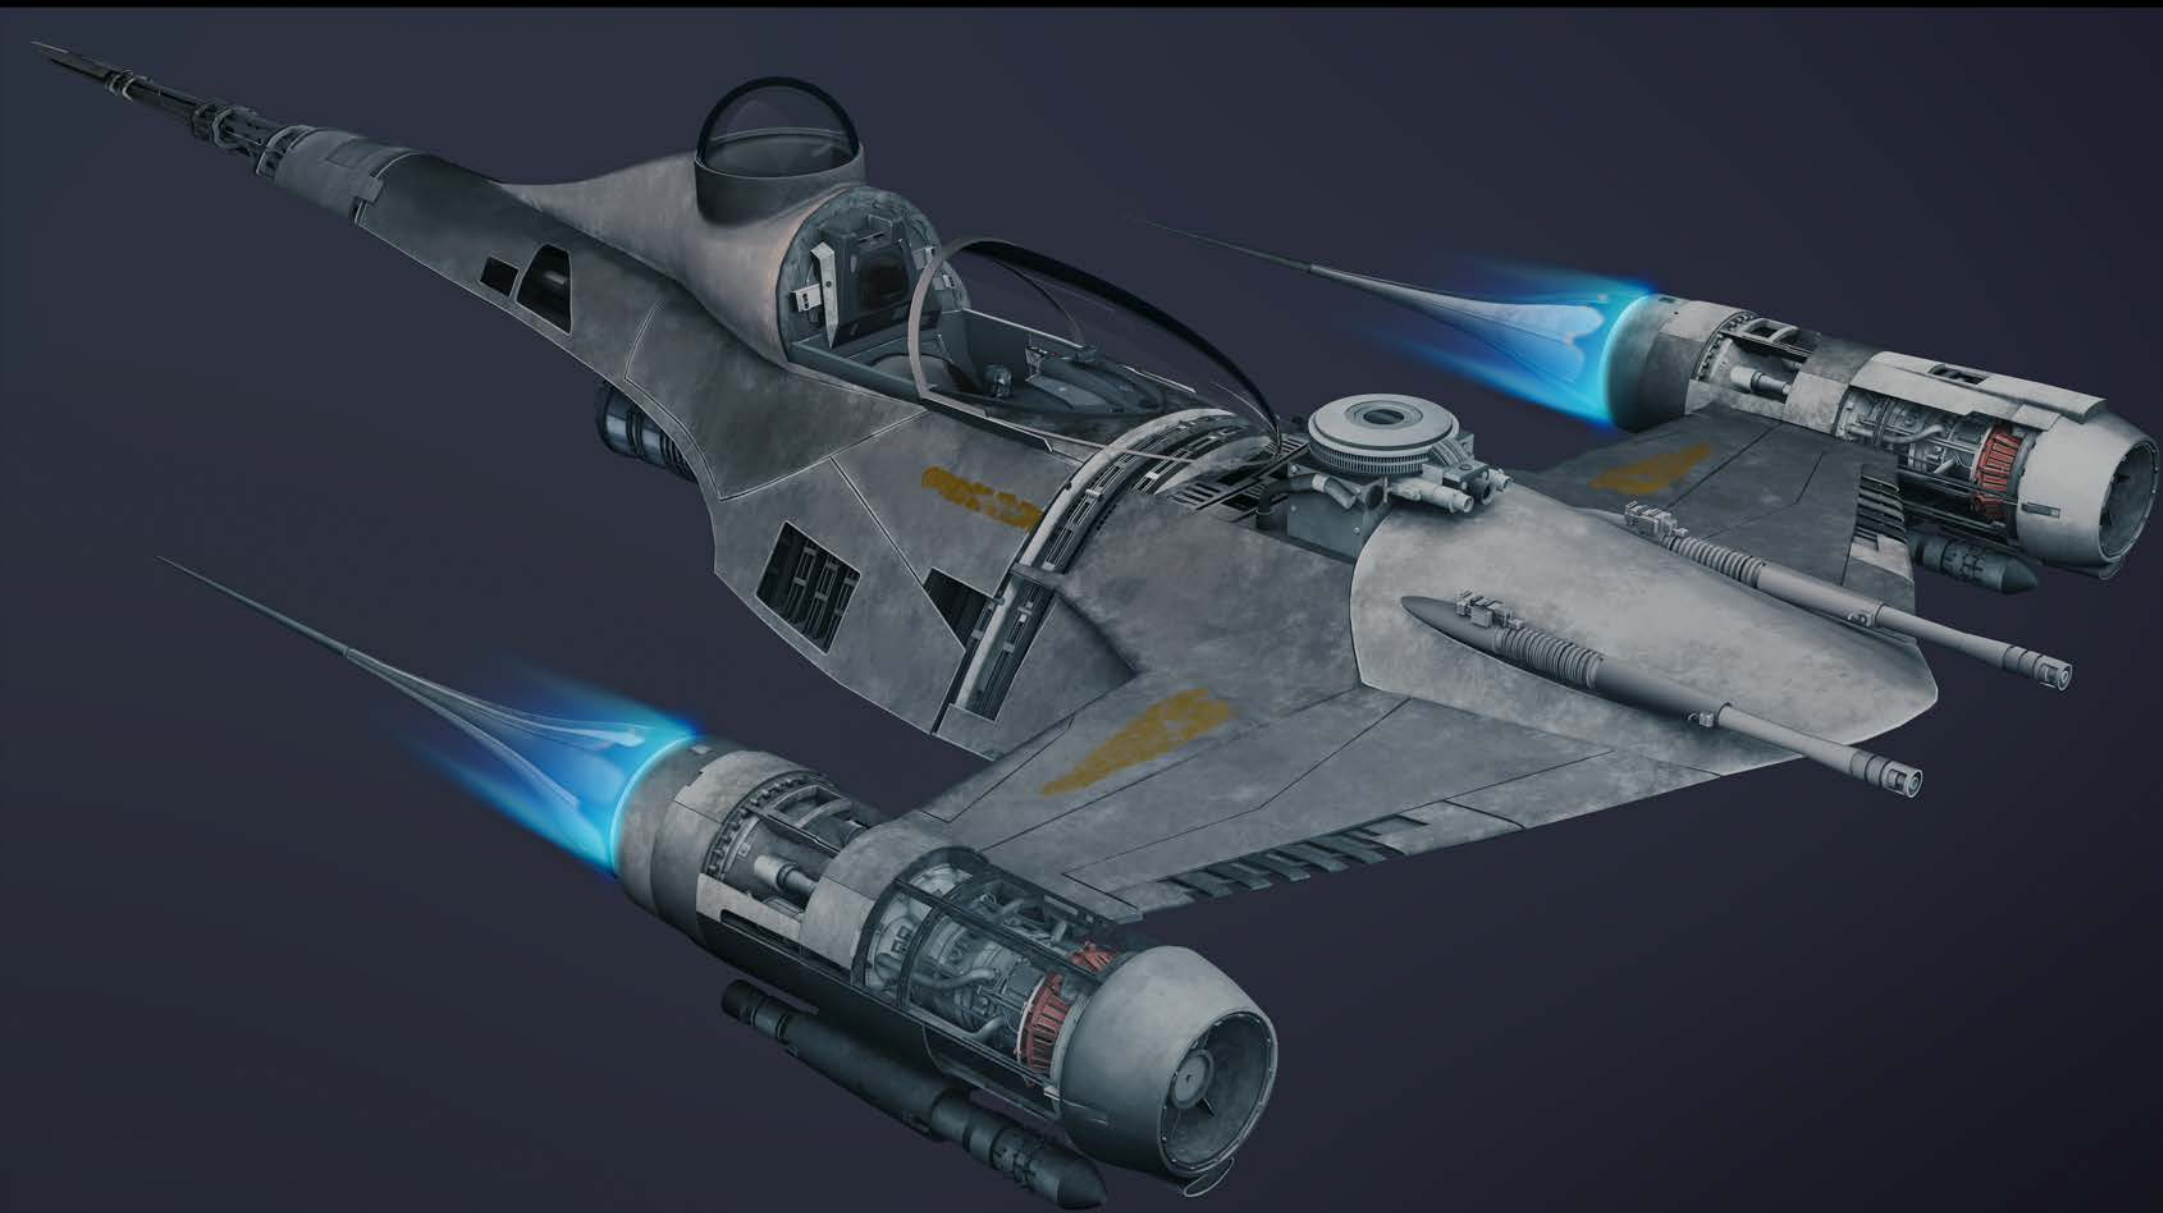

FINAL RENDER

PROP GRAY SHADE

PROP GRAY SHADE + WIREFRAME

UV SNAPSHOT

REFERENCE MOODBOARD