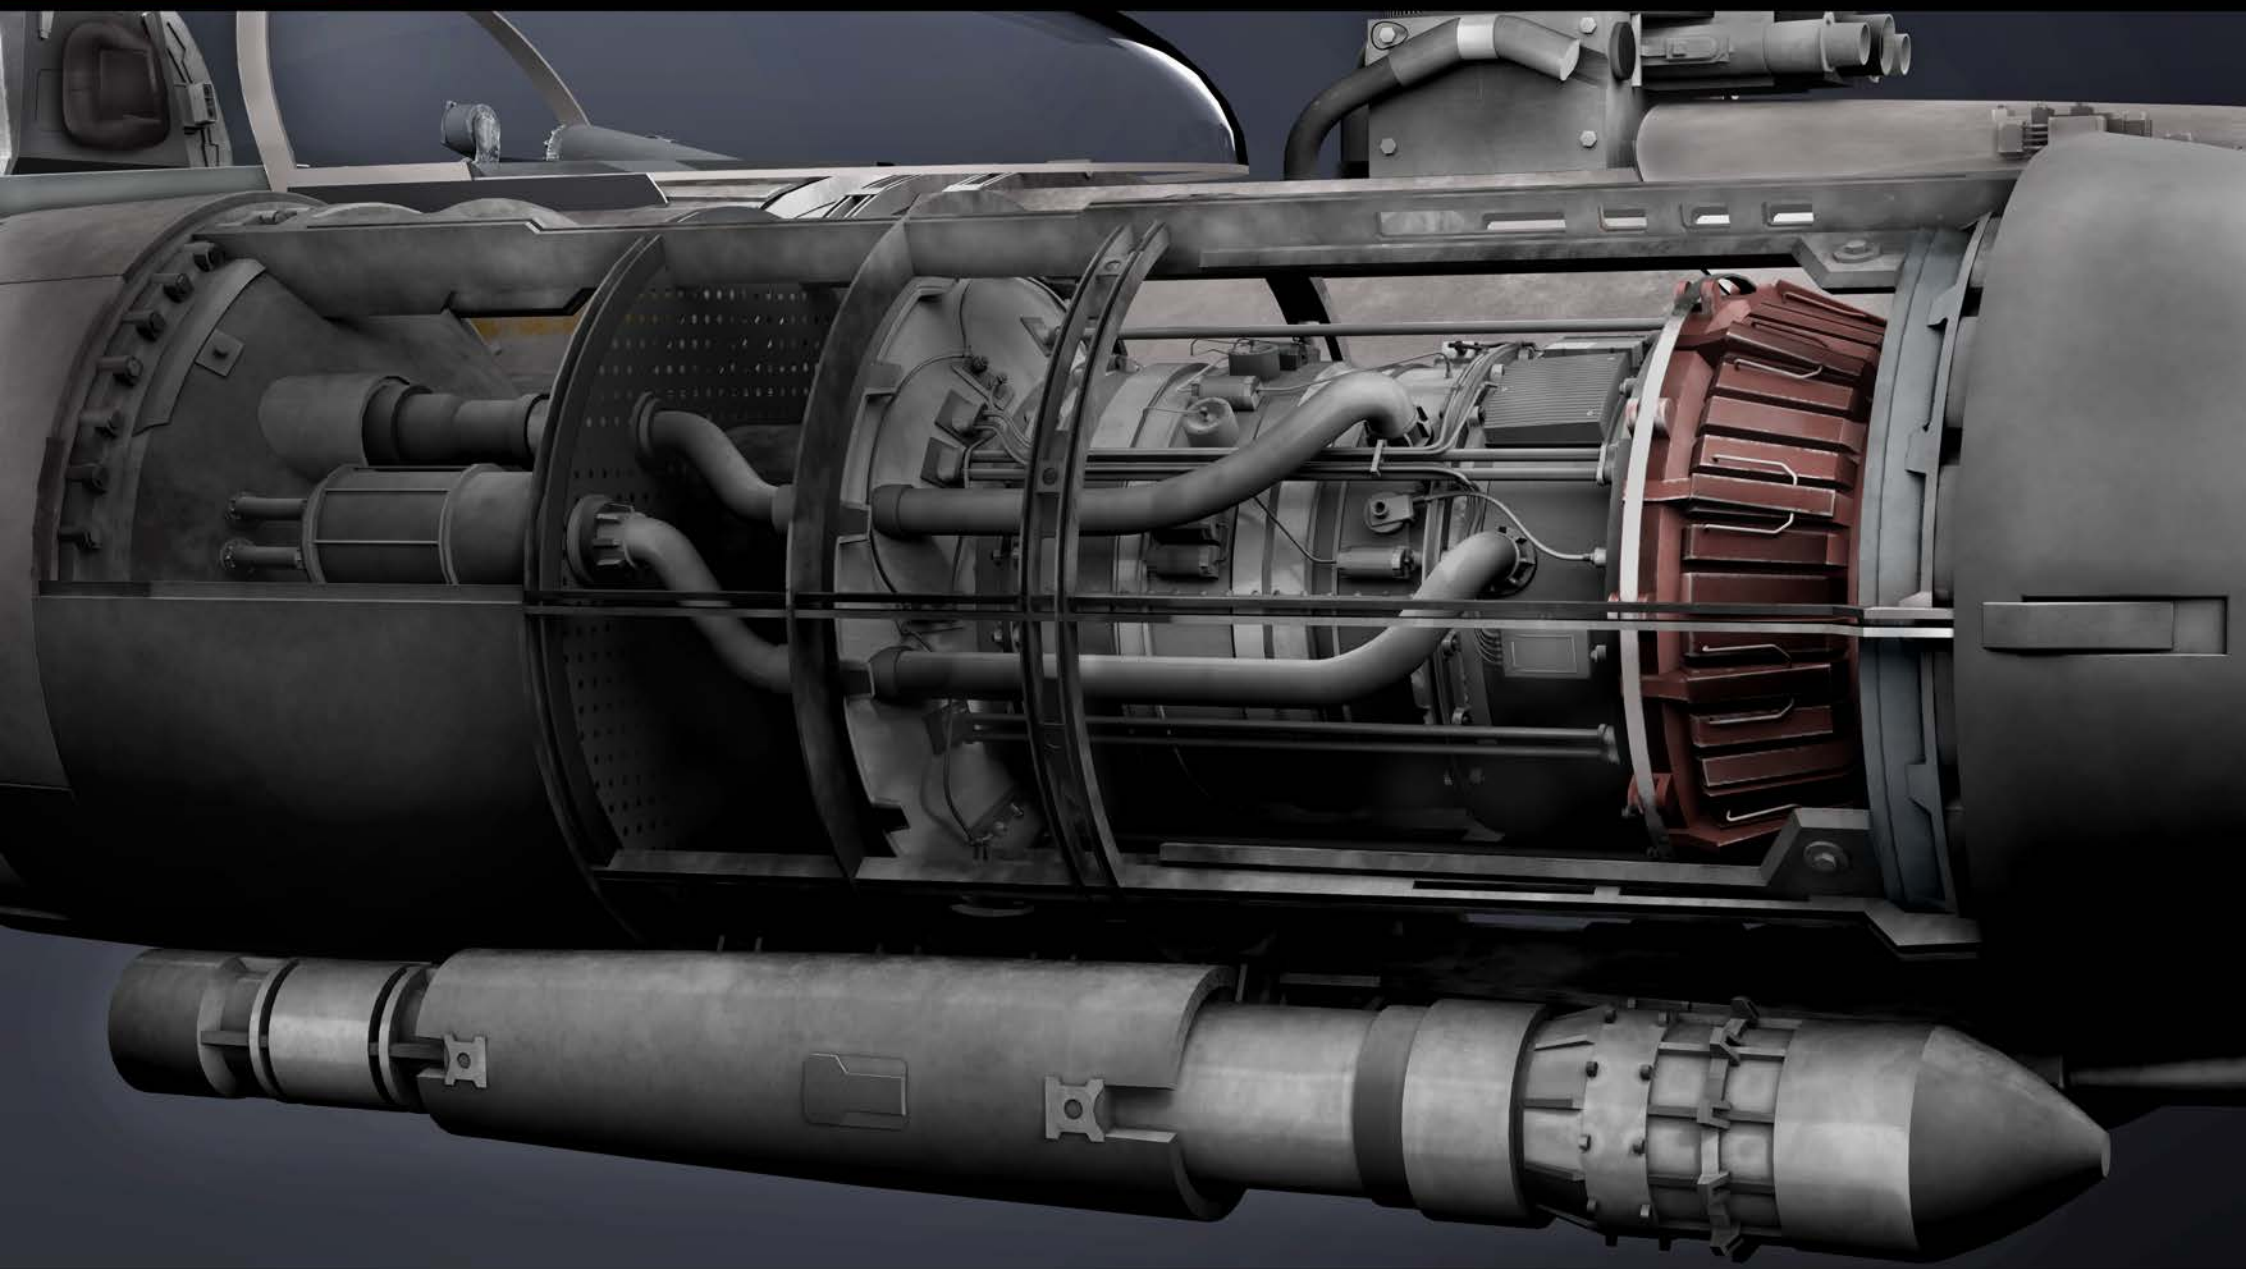

FINAL RENDER

PROP GRAY SHADE

PROP GRAY SHADE + WIREFRAME

UV SNAPSHOT

REFERENCE MOODBOARD