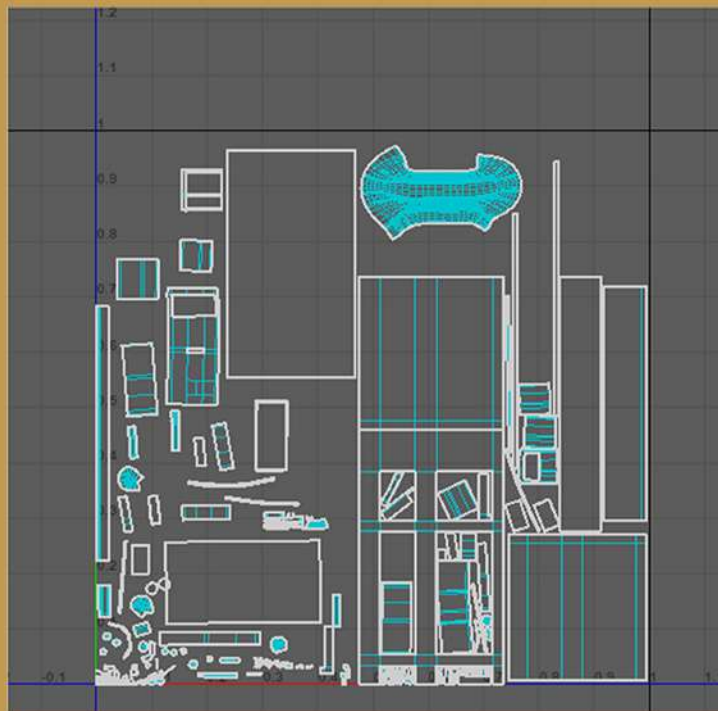

FINAL RENDER

PROP RENDER CLOSE-UP-1

PROP RENDER CLOSE-UP-2

PROP RENDER CLOSE-UP-3

PROP Gray Shade

PROP Gray shade + wireframe

UV layout snapshot

REFERENCE MOODBOARD