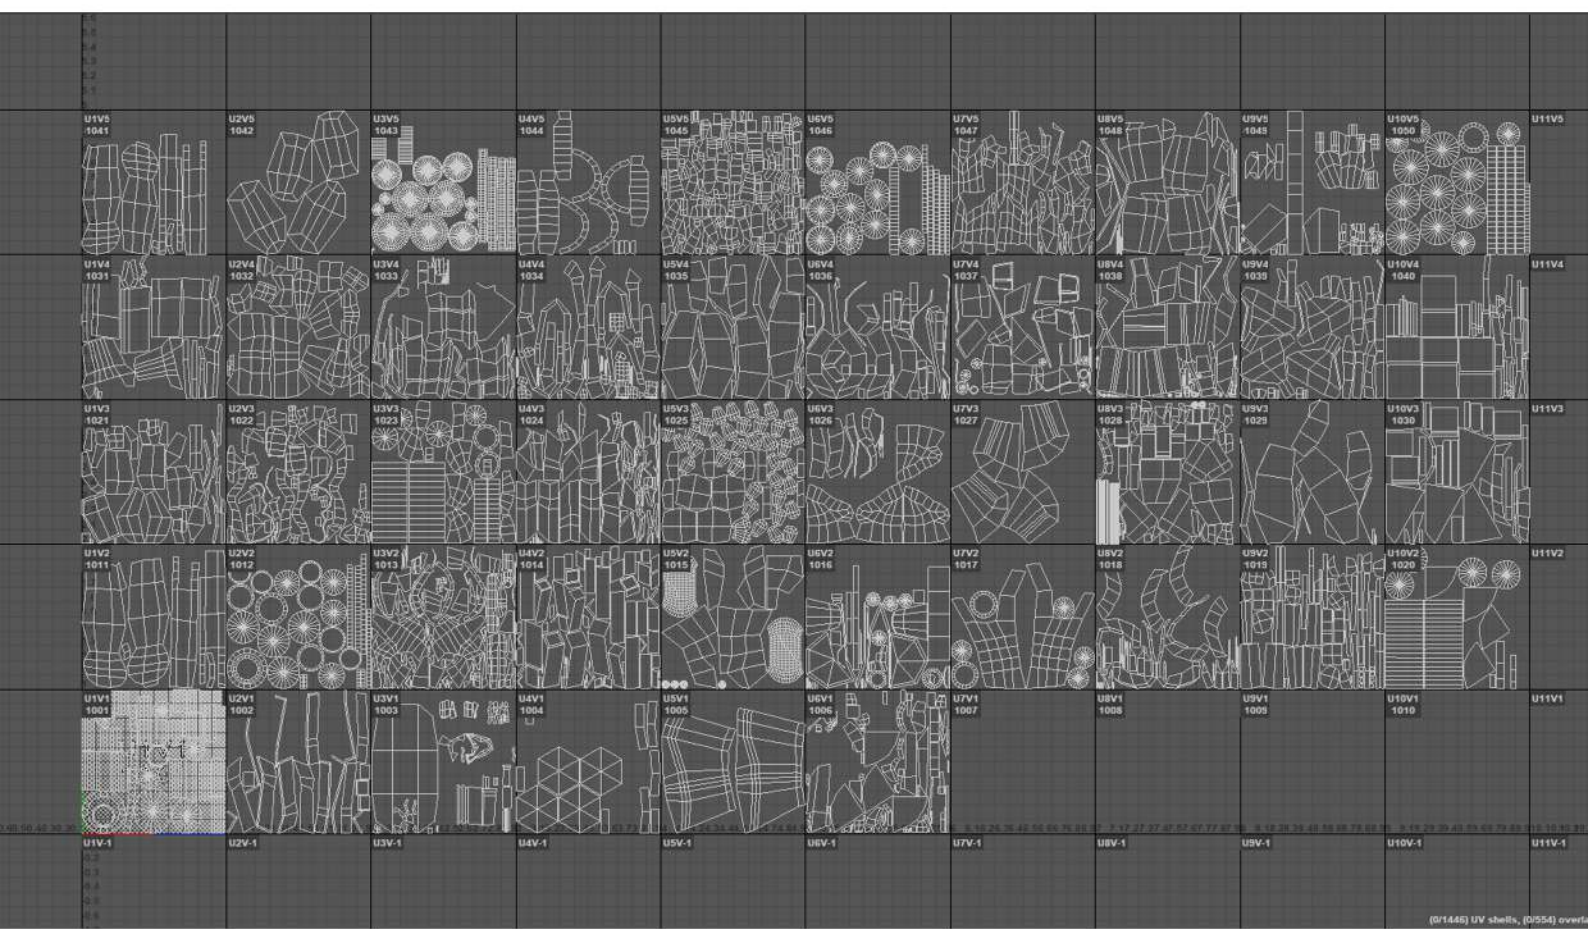

WIREFRAME

DIFFUSE

NORMAL

UV

FINAL OUTPUT