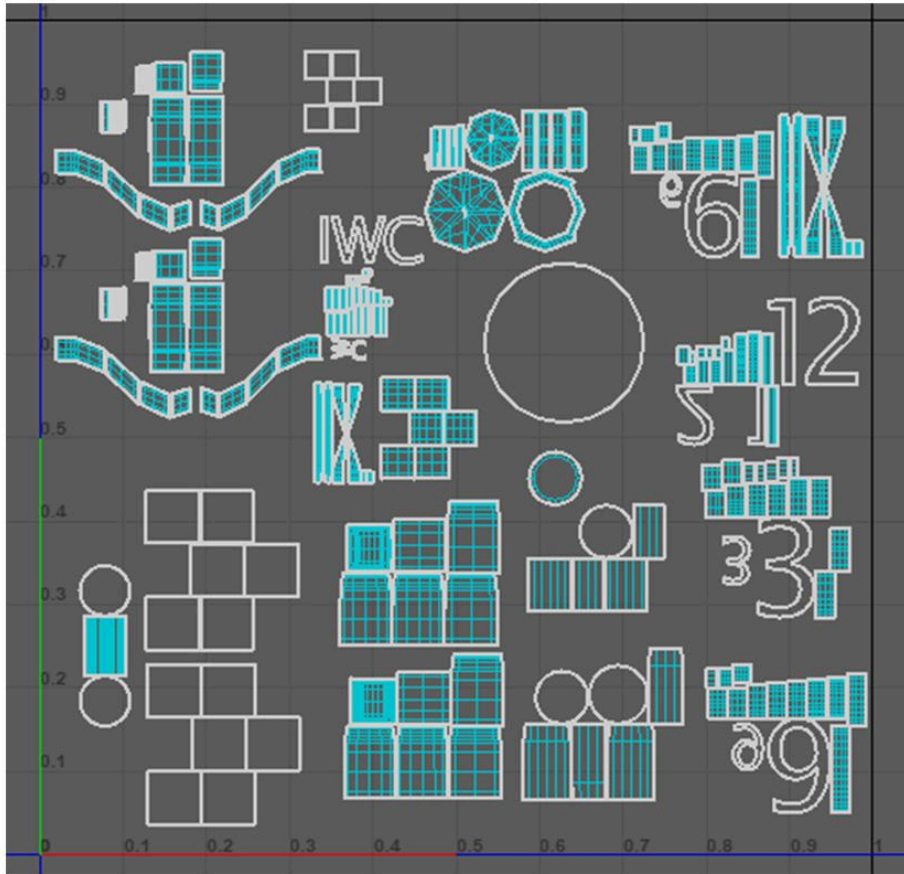

FINAL RENDER

PROP RENDER CLOSE - 1

PROP RENDER CLOSE - 2

PROP RENDER CLOSE - 3

PROP GRAY SHADE

PROP GRAY SHADE + WIREFRAME

UV SNAPSHOT

REFERENCE MOODBOARD